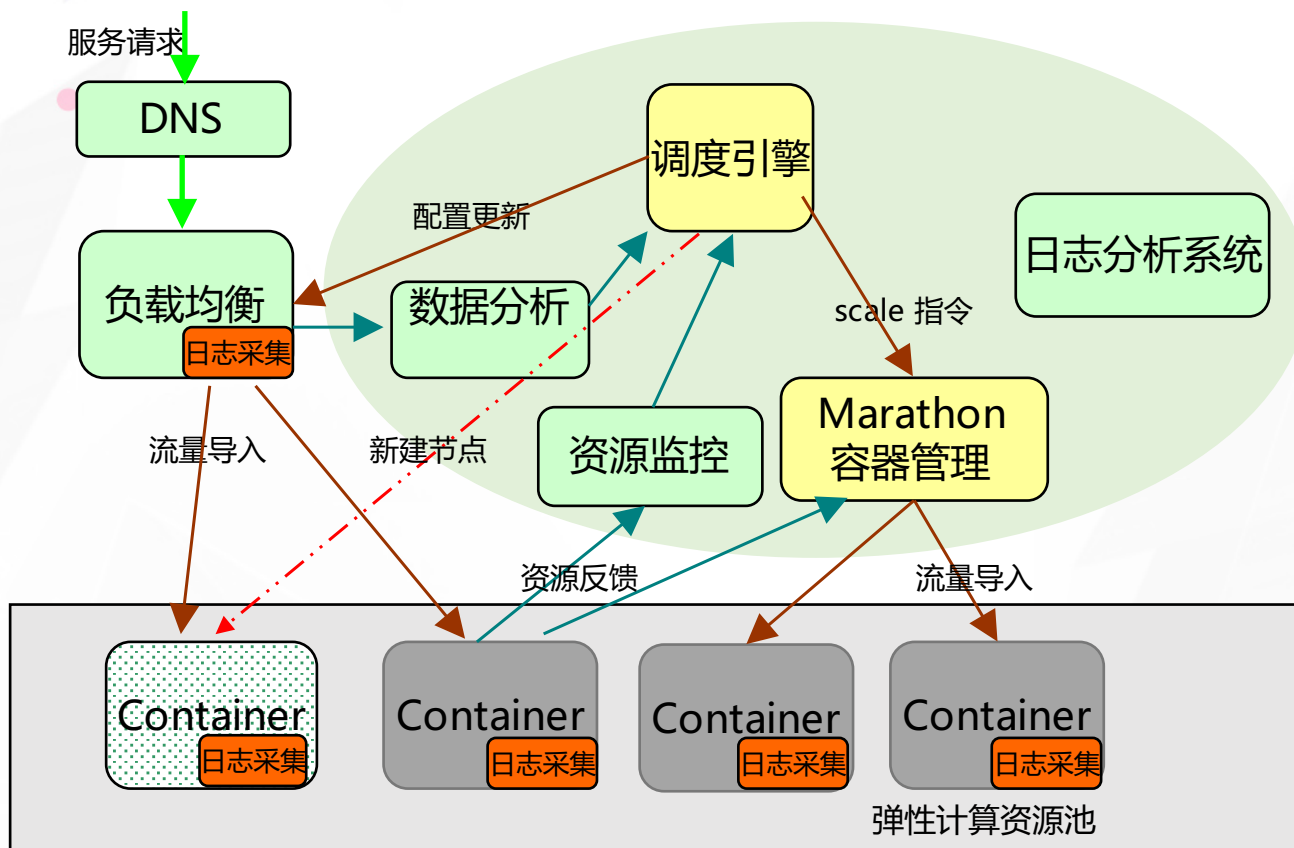

爱奇艺云架构

- 云
 - 私有云为主，公有云帮忙
 - 以开源软件为布，裁自研软件之衣
 - 公有云提供弹性资源
- 端
 - 组件标准化
 - 云和端通讯协议化
- 语言
 - 全公司编程语言统一化

云技术的应用

视频云
收录、生产、发布、运营

HCDN
网络传输、分发、调度

私有云
IaaS、PaaS、中间件

播放体验技术
4K、HDR、杜比、VR

DC无感知的弹性计算平台

弹性的需求

晚十点更新剧集的瞬间涌入了**超过100万**并发视频播放会员

弹性生命周期

- 国内最早大规模线上部署OpenStack集群的视频网站
- 基于Docker实现离线和在线资源灵活转换，最大化资源利用

便利性

自助式申请
虚拟机

创建
Image ,
自动部署

通过CI ,
自动发布
Java或者
Go应用

存量业务

解耦

- 云架构的核心就是解耦
 - 业务和运维的解耦
 - 系统和软件的解耦
 - 服务和服务之间的解耦

性能、可
用性 ...

解耦

解耦

开发流程

- 规范开发流程
 - 内部开源
 - 工具云服务
 - 全链路监控