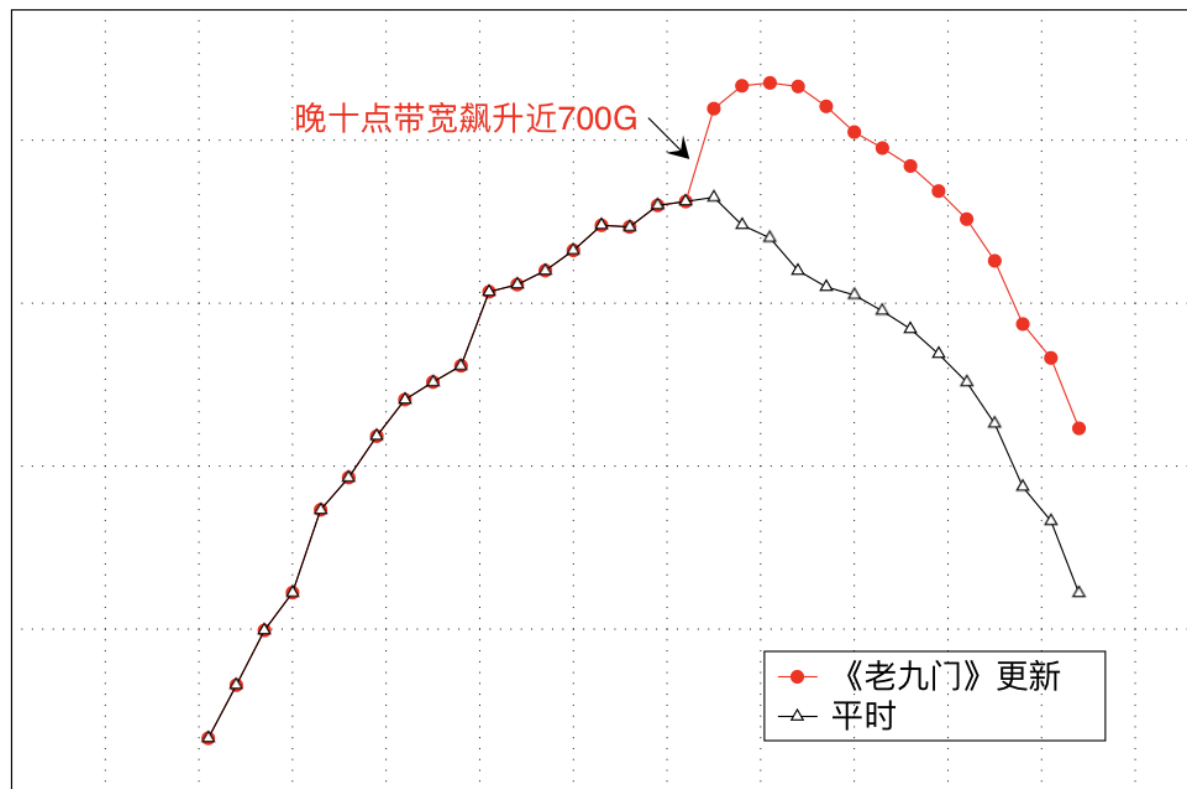

弹性的需求

晚十点更新剧集的瞬间涌入了**超过100万**并发视频播放会员